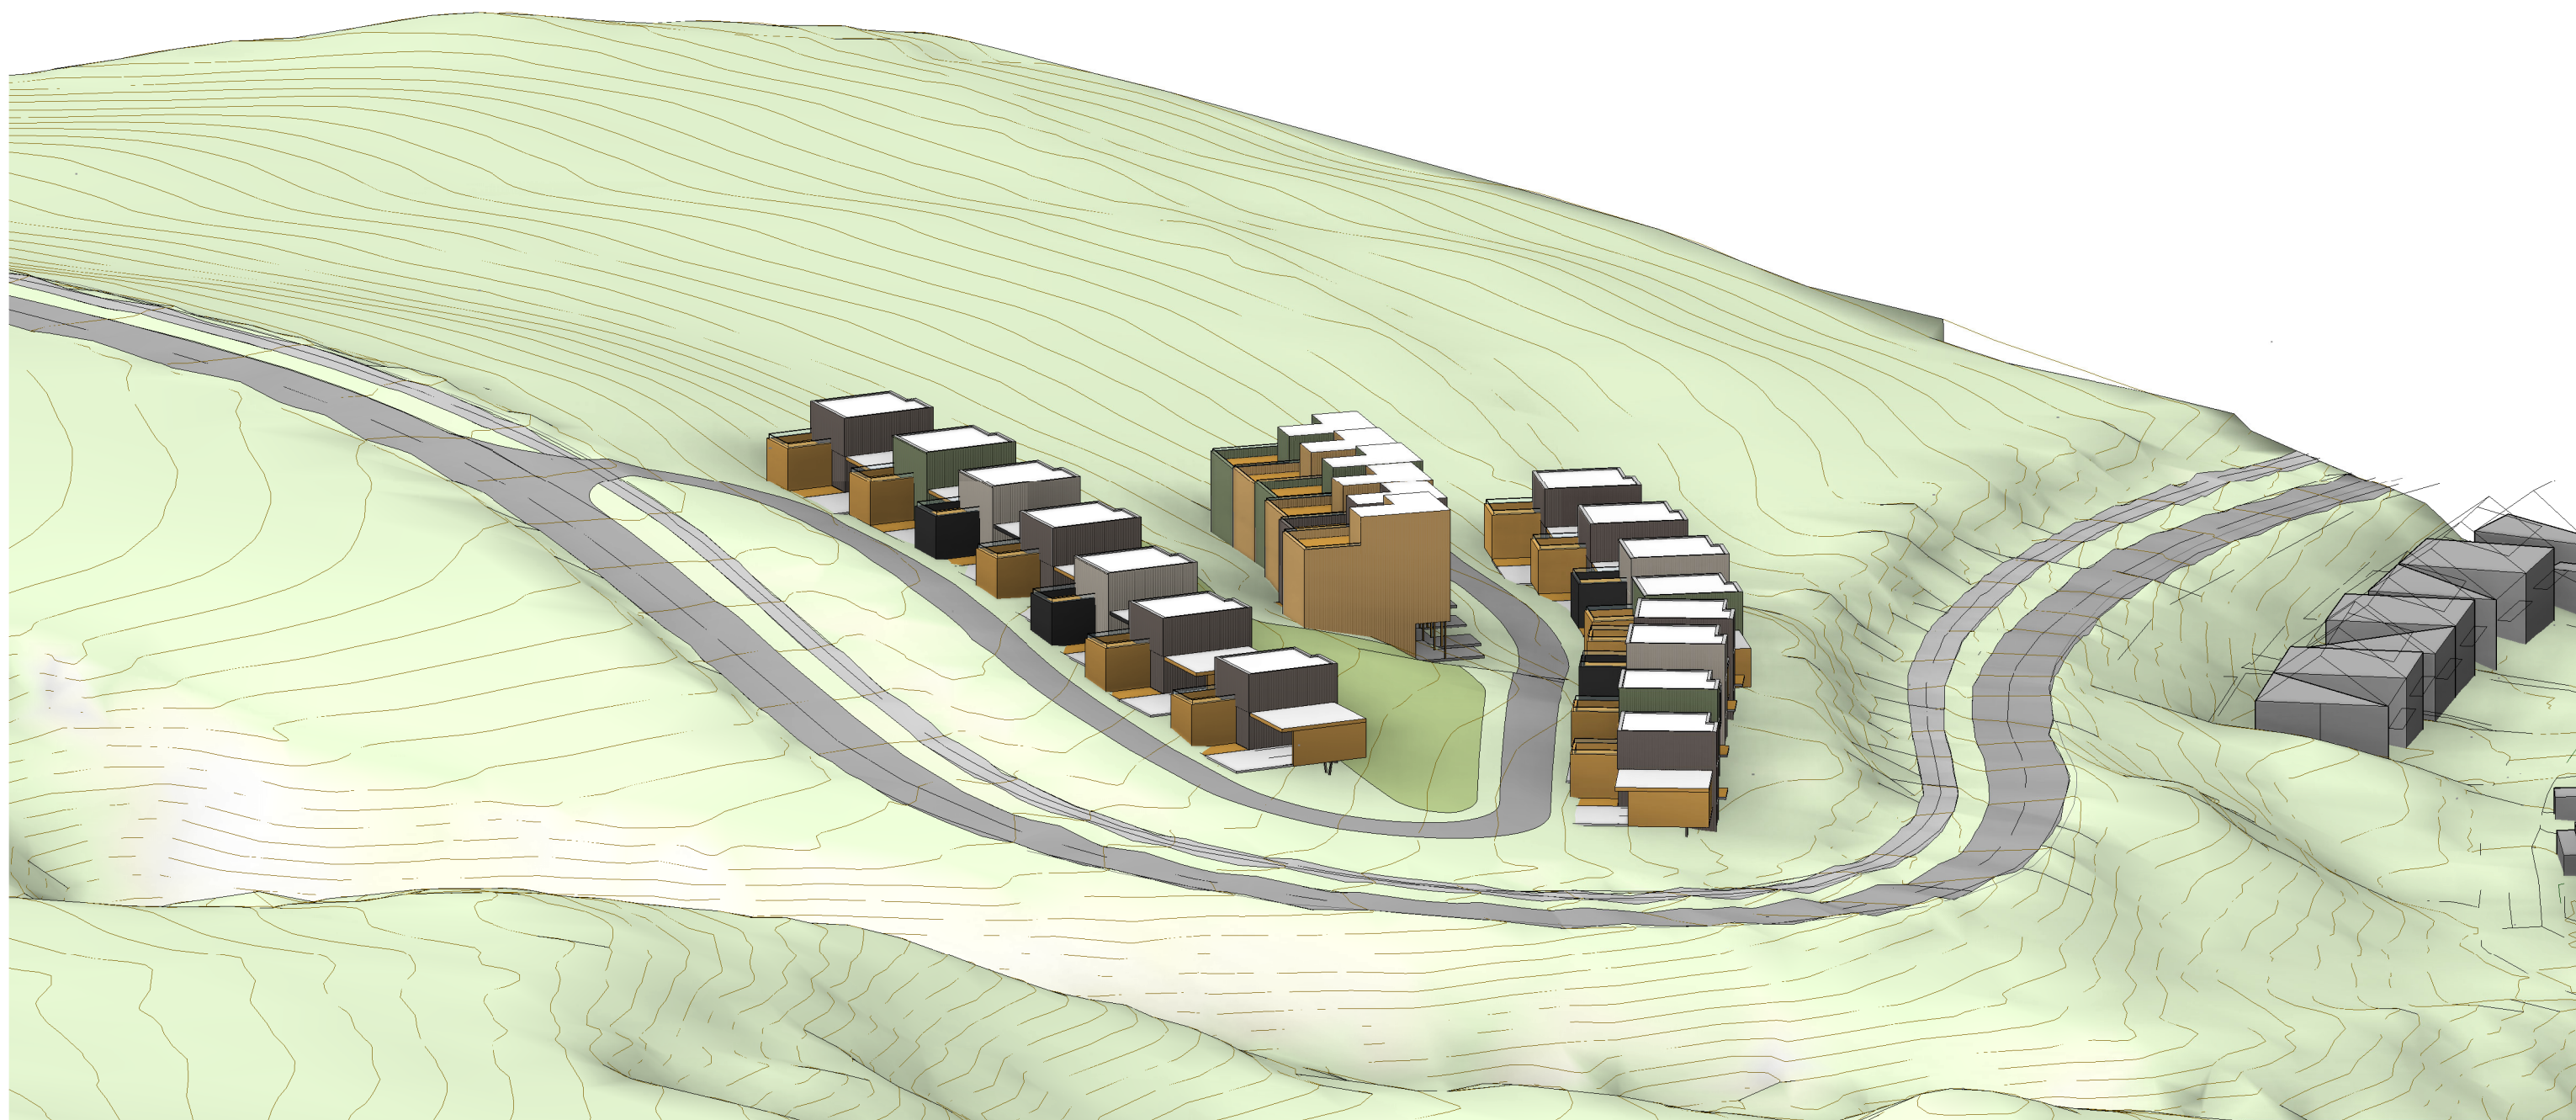

Snefugl Gård

Boliger Snefugl

3D illustrasjon, fra nordøst

Prosjektnummer	20050
Dato	18.12.2020
Tegnet	BMH
Kontrollert	FL

A600

Skala

SELBERG ARKITEKTER AS
plan | arkitektur | landskap

Nr.	Beskrivelse	Dato

Snefugl Gård

Boliger Snefugl

3D illustrasjon, fra sørøst

Prosjektnummer	20050
Dato	18.12.2020
Tegnet	BMH
Kontrollert	FL

A601

Skala

SELBERG ARKITEKTER AS
plan | arkitektur | landskap

Nr.	Beskrivelse	Dato

Snefugl Gård

Boliger Snefugl

3D illustrasjon, fra sørvest

Prosjektnummer	20050
Dato	18.12.2020
Tegnet	BMH
Kontrollert	FL

A602

Skala

Nr.	Beskrivelse	Dato

Snefugl Gård

Nr.	Beskrivelse	Dato

Prosjektnummer	20050
Dato	18.12.2020
Tegnet	BMH
Kontrollert	FL

21.mars kl.09.00
1 : 1000

21.mars kl.12.00
1 : 1000

21.mars kl.15.00
1 : 1000

21.mars kl.18.00
1 : 1000

Nr.	Beskrivelse	Dato