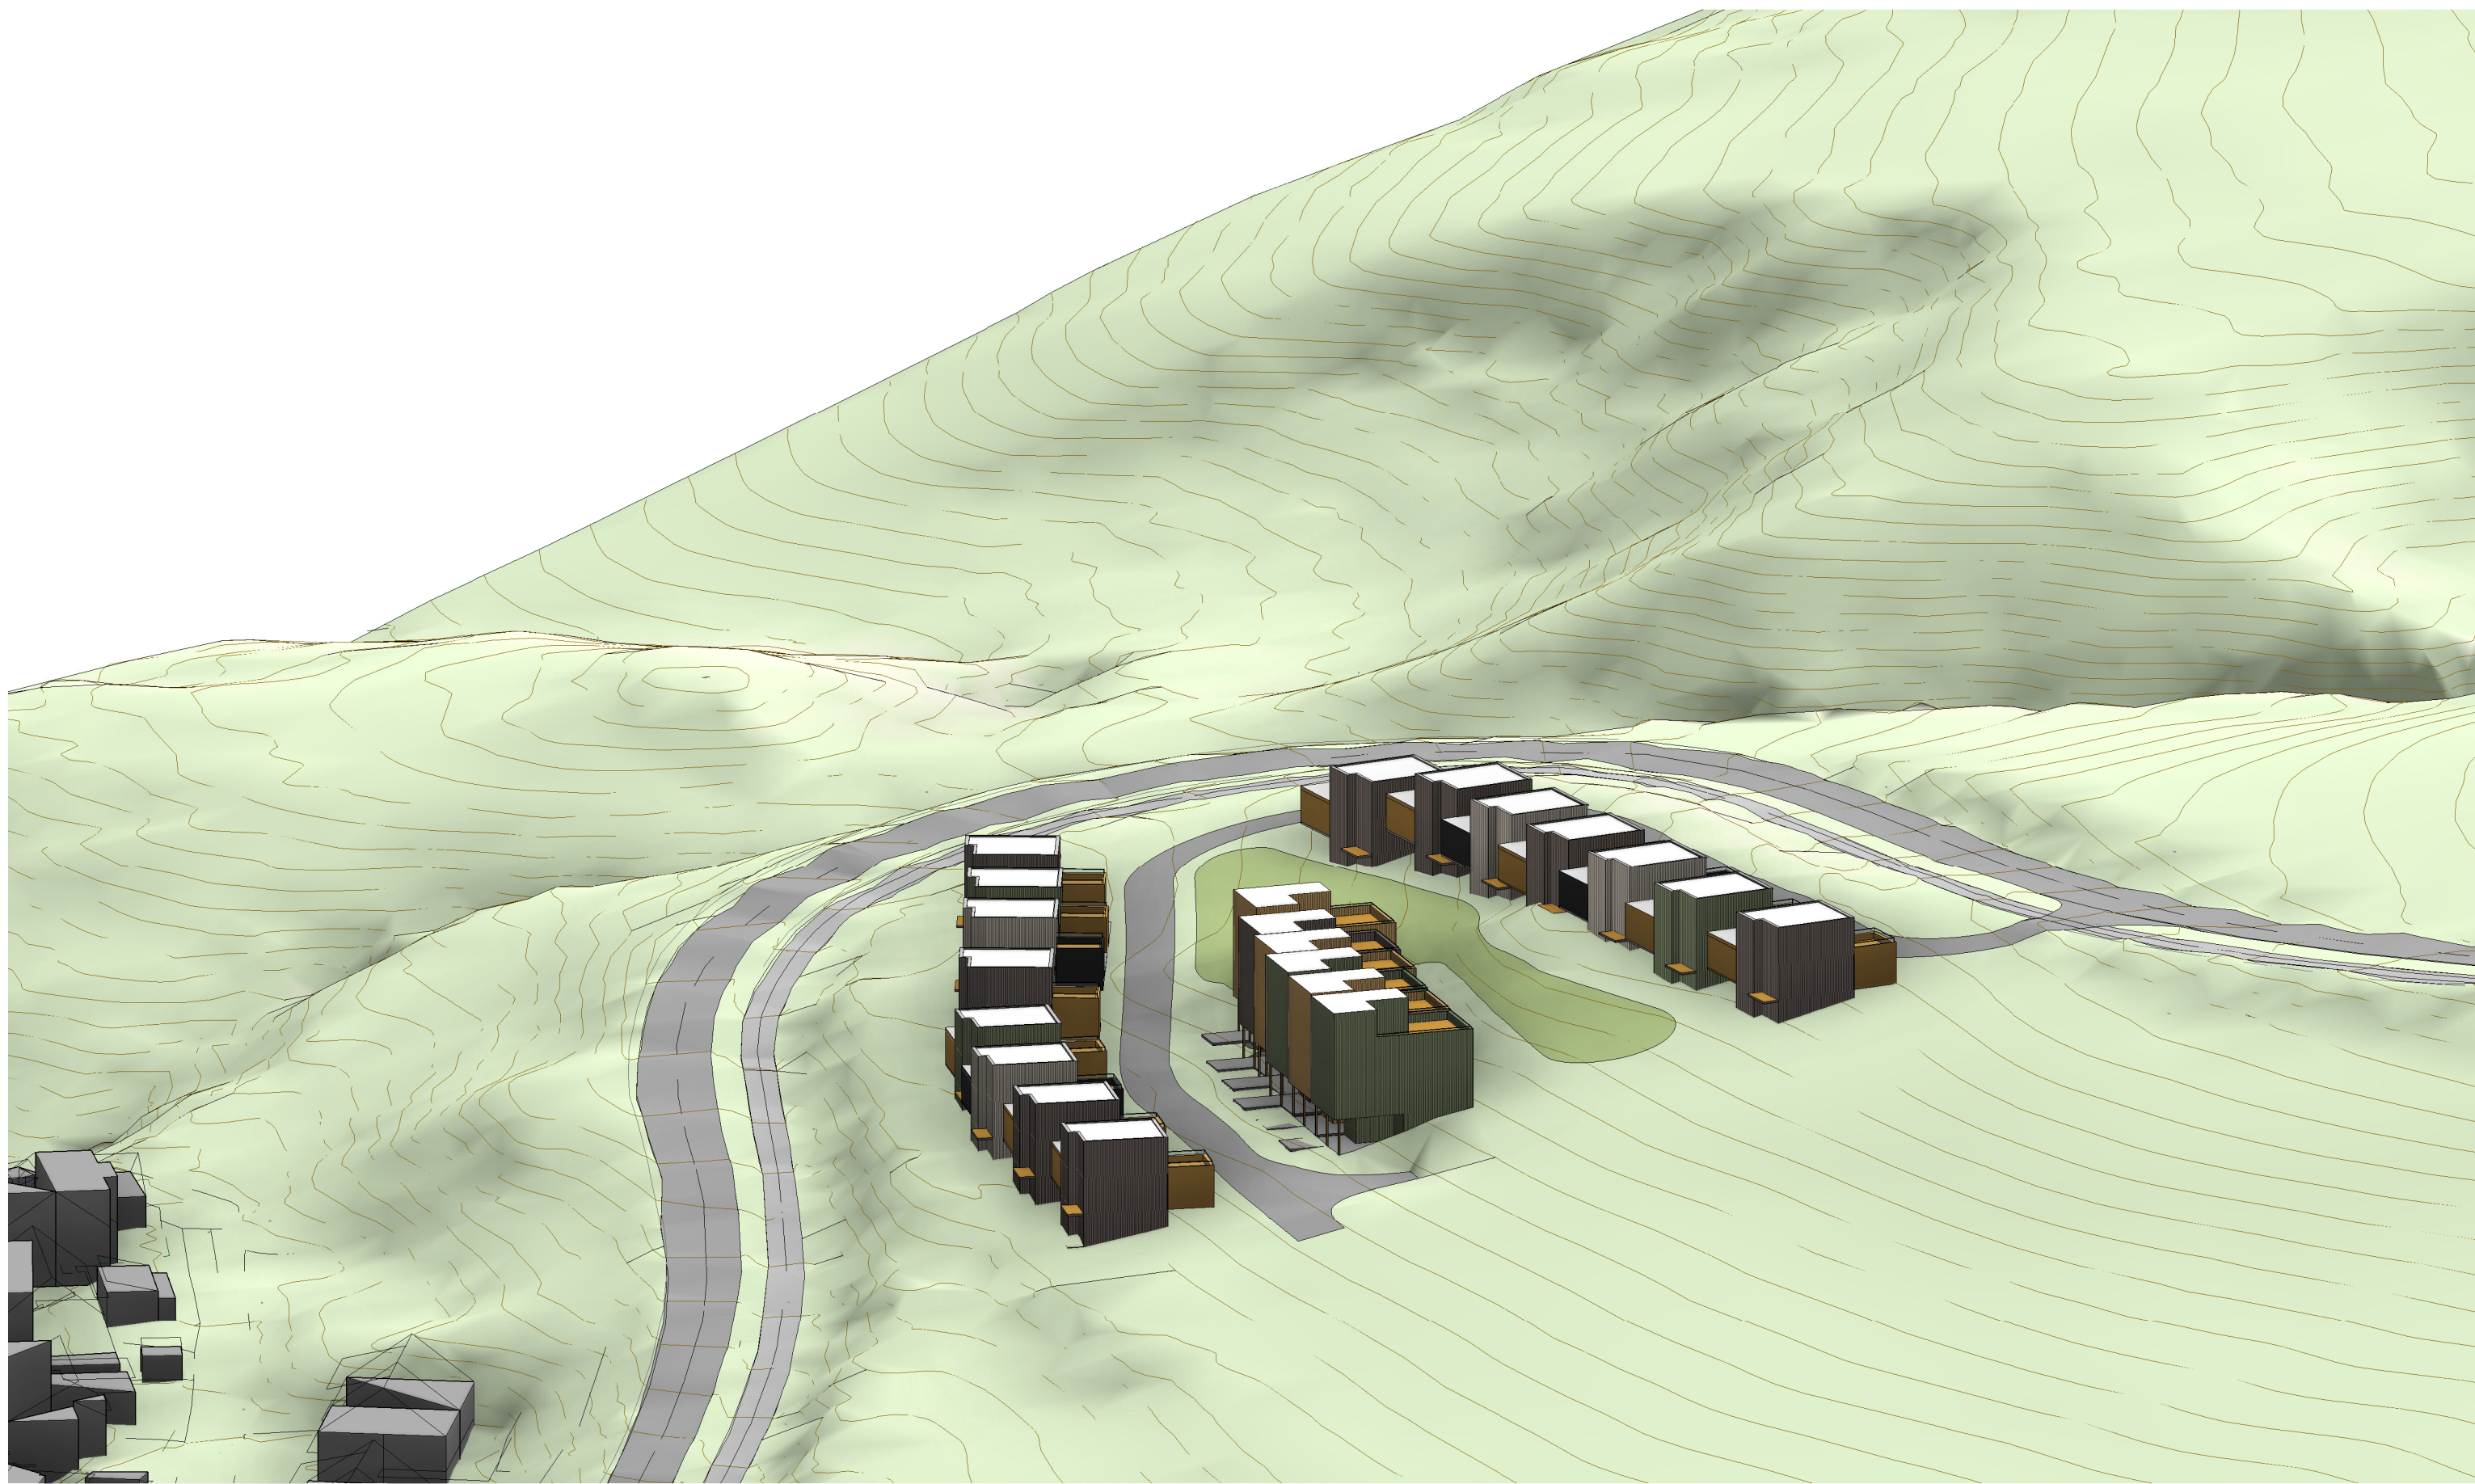

Snefugl Gård

Boliger Snefugl

3D illustrasjon, fra sørvest

Prosjektnummer	20050
Dato	18.12.2020
Tegnet	BMH
Kontrollert	FL

A602

Skala

Nr.	Beskrivelse	Dato

Snefugl Gård

Boliger Snefugl

3D illustrasjon, fra nordvest

Prosjektnummer	20050	A603
Dato	18.12.2020	
Tegnet	BMH	
Kontrollert	FL	Skala

23.juni kl.12.00
1 : 1000

23.juni kl.15.00
1 : 1000

23.juni kl.18.00
1 : 1000

23.juni kl.20.00
1 : 1000

Nr.	Beskrivelse	Dato

Prosjektnummer	20050
Dato	18.12.2020
Tegnet	BMH
Kontrollert	FL

21.mars kl.09.00
1 : 1000

21.mars kl.12.00
1 : 1000

21.mars kl.15.00
1 : 1000

21.mars kl.18.00
1 : 1000

Nr.	Beskrivelse	Dato

Prosjektnummer	20050
Dato	18.12.2020
Tegnet	BMH
Kontrollert	FL