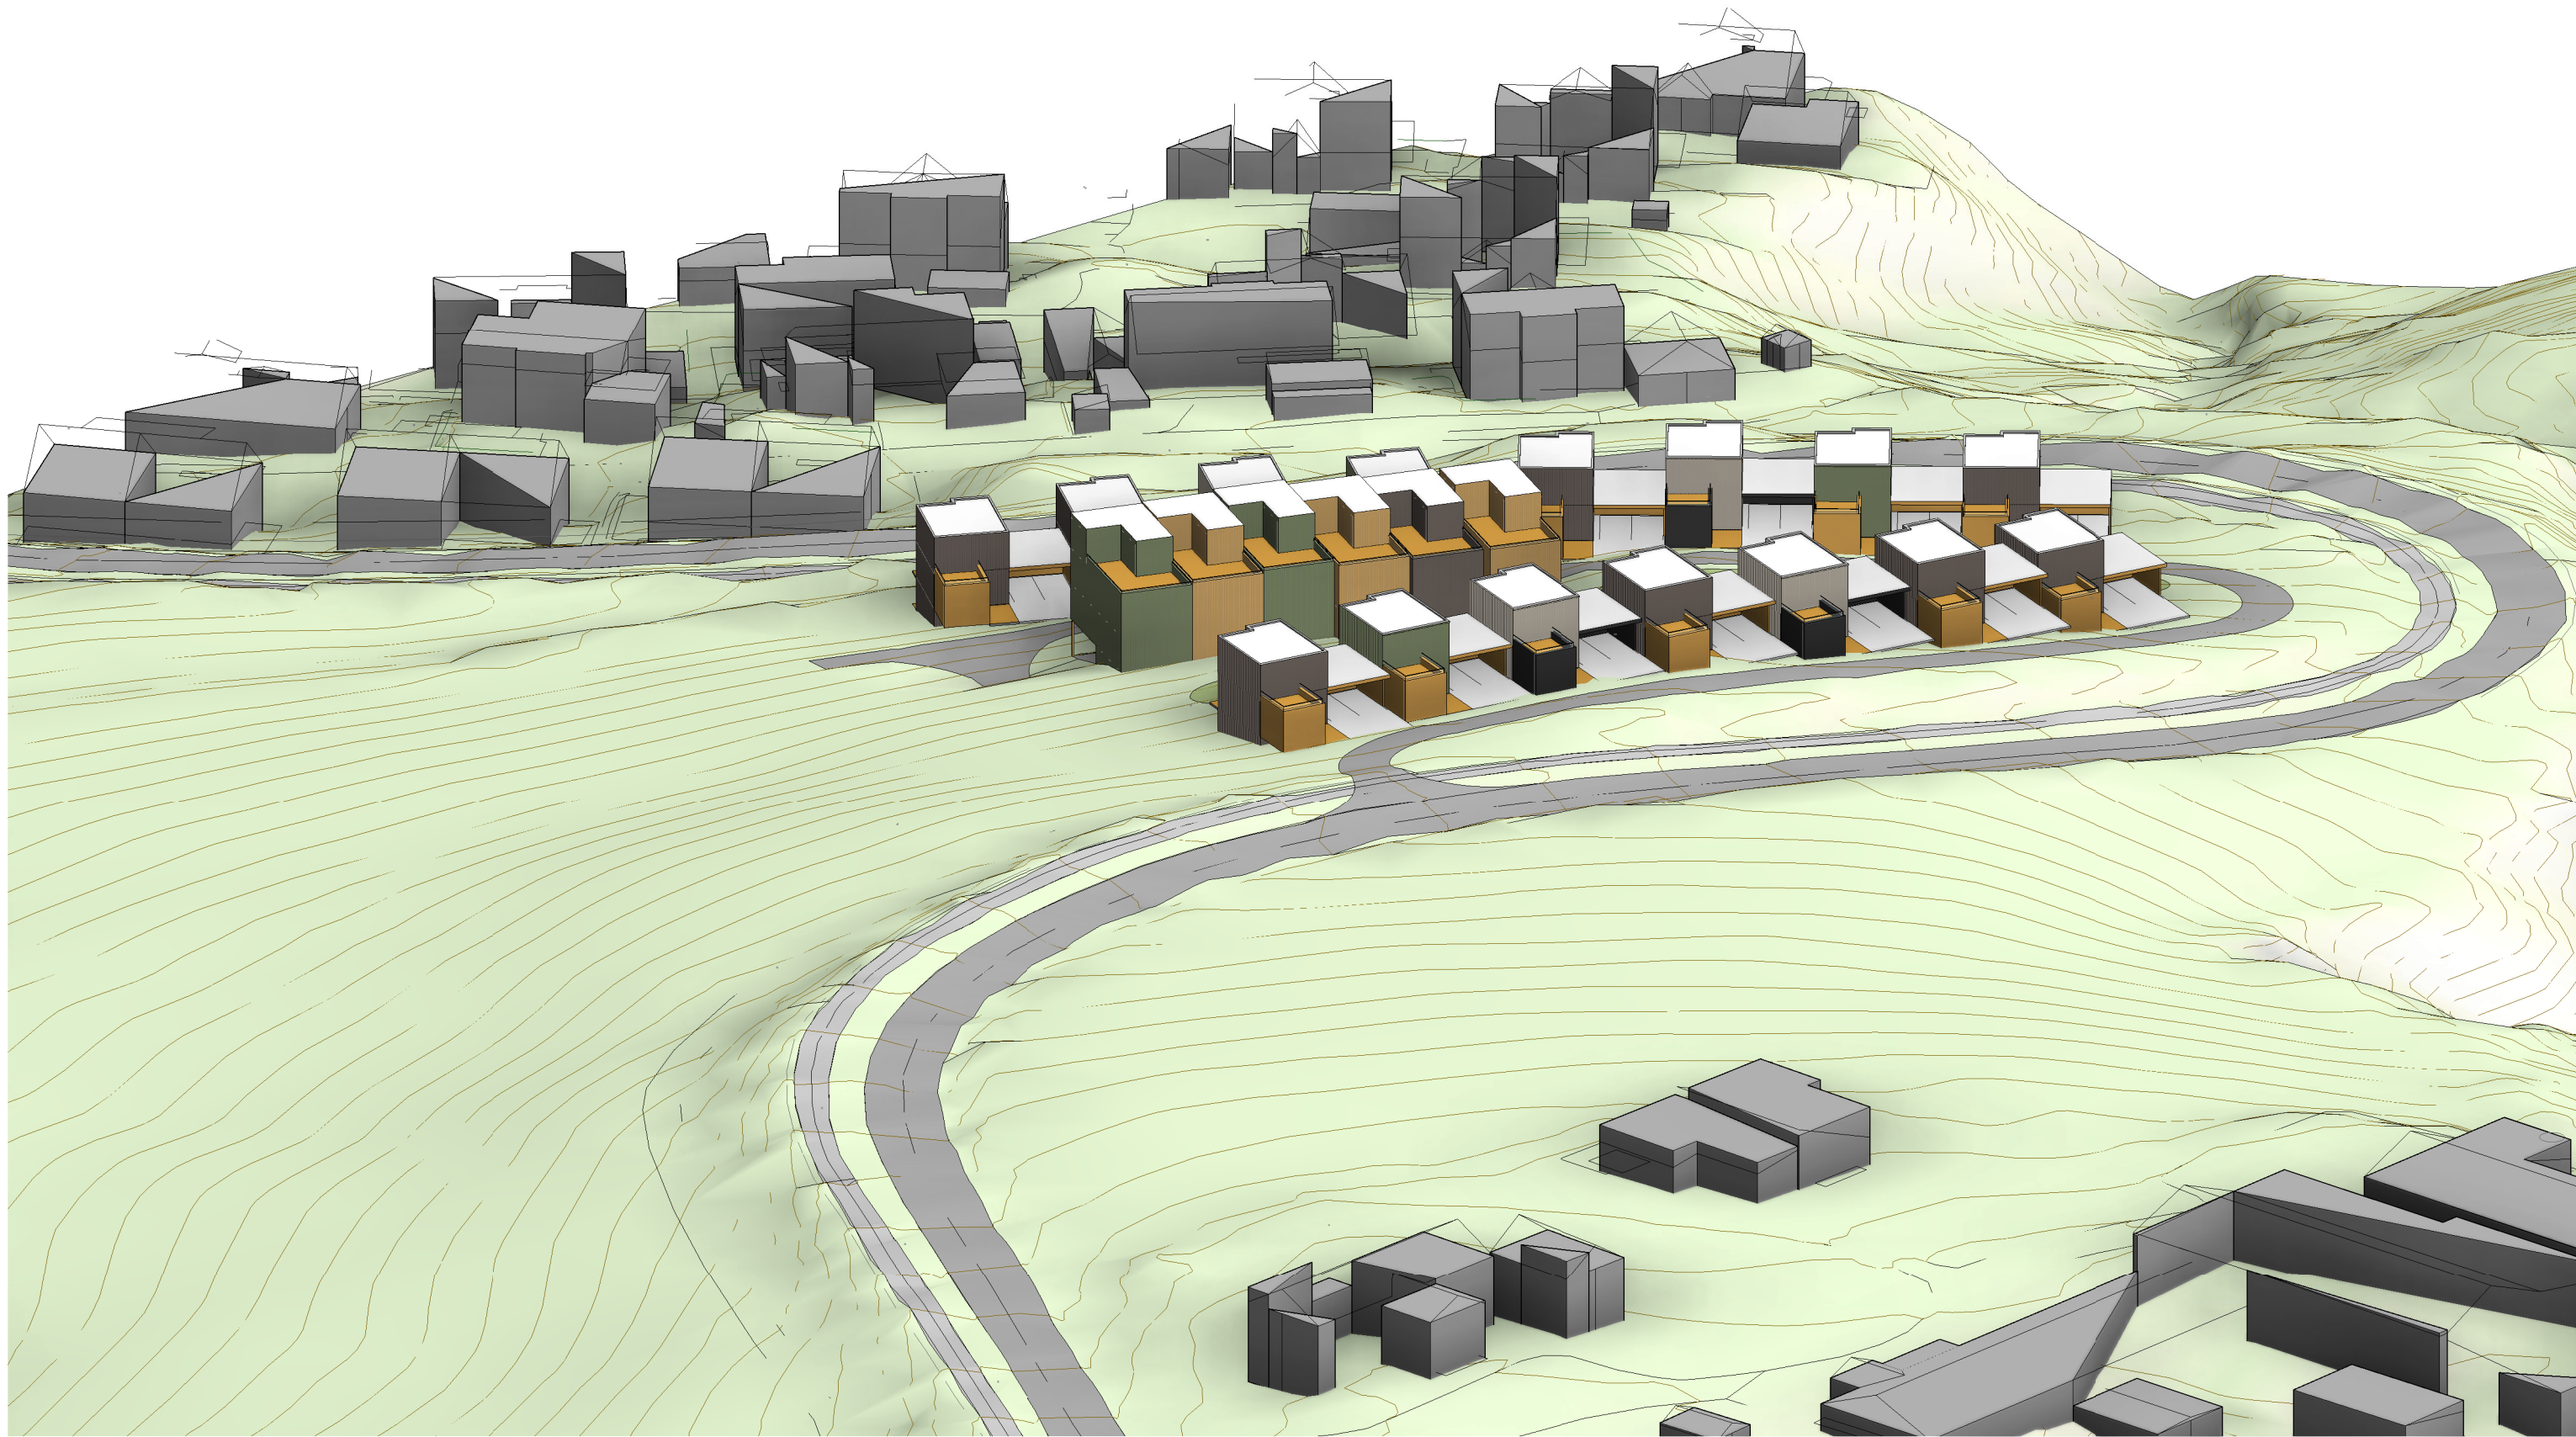

Snefugl Gård

Boliger Snefugl

3D illustrasjon, fra nordøst

Prosjektnummer	20050
Dato	18.12.2020
Tegnet	BMH
Kontrollert	FL

A600

Skala

SELBERG ARKITEKTER AS
plan | arkitektur | landskap

Nr.	Beskrivelse	Dato

Snefugl Gård

Boliger Snefugl

3D illustrasjon, fra sørøst

Prosjektnummer	20050
Dato	18.12.2020
Tegnet	BMH
Kontrollert	FL

A601

Skala

SELBERG ARKITEKTER AS
plan | arkitektur | landskap

Nr.	Beskrivelse	Dato

Snefugl Gård

Boliger Snefugl

3D illustrasjon, fra sørvest

Prosjektnummer	20050
Dato	18.12.2020
Tegnet	BMH
Kontrollert	FL

A602

Skala

Nr.	Beskrivelse	Dato

Snefugl Gård

Boliger Snefugl

3D illustrasjon, fra nordvest

Prosjektnummer	20050	A603
Dato	18.12.2020	
Tegnet	BMH	
Kontrollert	FL	Skala

23.juni kl.12.00
1 : 1000

23.juni kl.15.00
1 : 1000

23.juni kl.18.00
1 : 1000

23.juni kl.20.00
1 : 1000