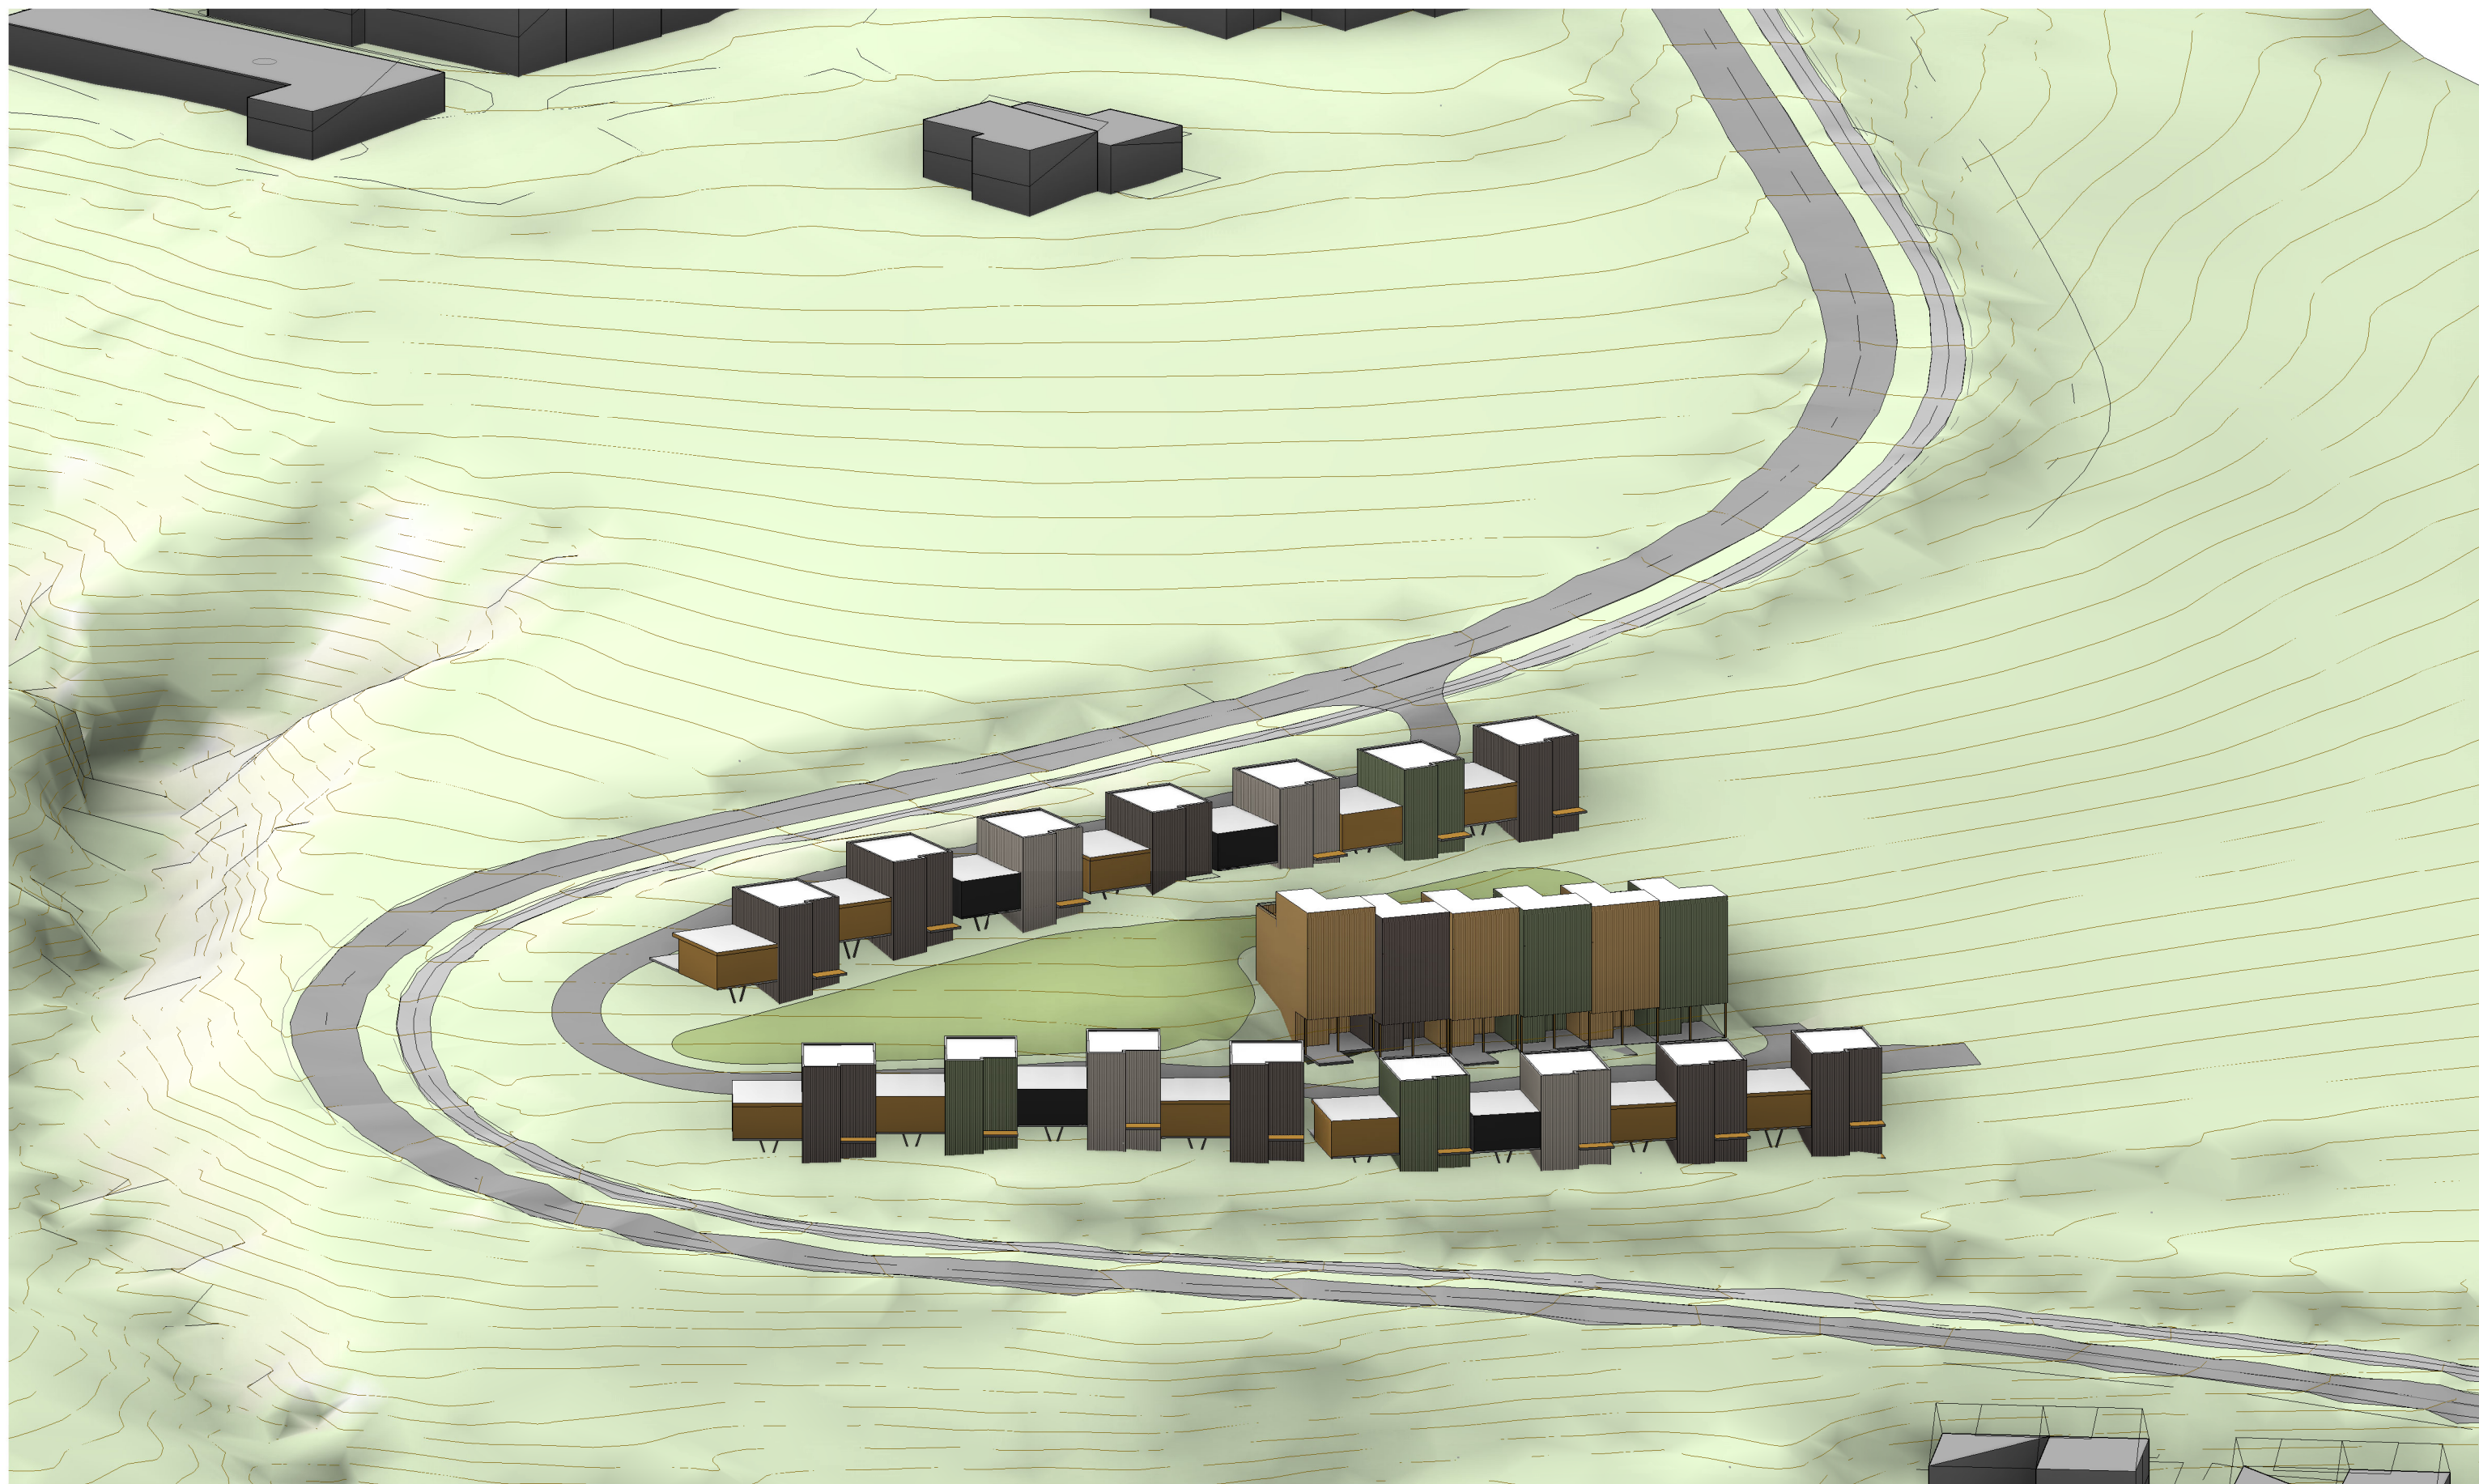

Nr.	Beskrivelse	Dato

Snefugl Gård

Boliger Snefugl

Situasjonsplan		
Prosjektnummer	20050	A100
Dato	18.12.2020	
Tegnet	BMH	Skala
Kontrollert	FL	
		1 : 500

SELBERG ARKITEKTER AS
plan | arkitektur | landskap

Nr.	Beskrivelse	Dato

Snefugl Gård

Boliger Snefugl

3D illustrasjon, fra nordøst

Prosjektnummer	20050
Dato	18.12.2020
Tegnet	BMH
Kontrollert	FL

A600

Skala

SELBERG ARKITEKTER AS
plan | arkitektur | landskap

Nr.	Beskrivelse	Dato

Snefugl Gård

Boliger Snefugl

3D illustrasjon, fra sørøst

Prosjektnummer	20050
Dato	18.12.2020
Tegnet	BMH
Kontrollert	FL

A601

Skala

SELBERG ARKITEKTER AS
plan | arkitektur | landskap

Nr.	Beskrivelse	Dato

Snefugl Gård

Boliger Snefugl

3D illustrasjon, fra sørvest

Prosjektnummer	20050
Dato	18.12.2020
Tegnet	BMH
Kontrollert	FL

A602

Skala

Nr.	Beskrivelse	Dato

Snefugl Gård